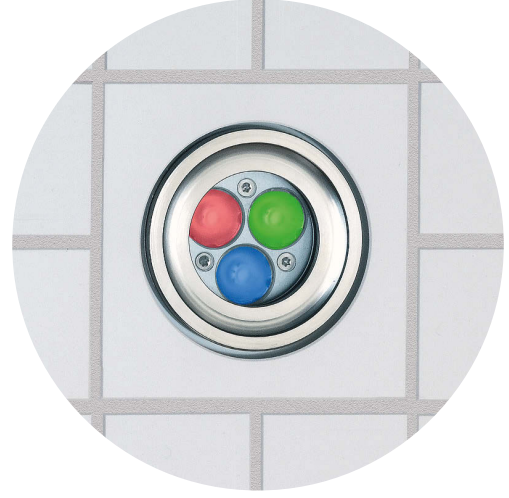

# Ospa-LED-Su altı spotu 90 mm

Işıl, Işıl net, rengarenk

Seramik havuzlar için anakstre kurulumu

Yeni Ospa dizaynı, su altı spotları Led beyaz ve RGB enerji tasarruflu, kusursuz. Yeni Ospa dizaynında sıkıştırma vidaları gözükmez. Kaplama ile aynı yüzeydedir ve optimal soğutma imkanına sahiptir.

Çerçeve parlatılmış V4A paslanmaz çeliktendir. Sağlamdır ve sızdırmaz gövde bronzdur. Tüm havuz çanaklarına monte edilebilmesi için, montaj kabı Uni PVC dir. yapıştırma flanşlıdır veya çelik havuzlara kaynak yapılabilmesi için opsiyonel olarak flanş parçası vardır.

## Özelliklere

- Çerçeve çapı: 90 mm
- Yükseklik: 6 mm
- Işık yayılımı: 30°
- Güç RGB: 3x3 Watt
- Güç beyaz: 3x3 Watt

## Donanımları

- Montaj kabı PVC veya çelik V4A
- Yükseklik: 3 mm, 6 mm. veya kaplama ile aynı düzeyde
- Beyaz veya renkli RGB led aydınlatma

Ospa Tümü ile sorunsuz paket  
Ospa-sistem tekniği, tek kaynaktan her şey