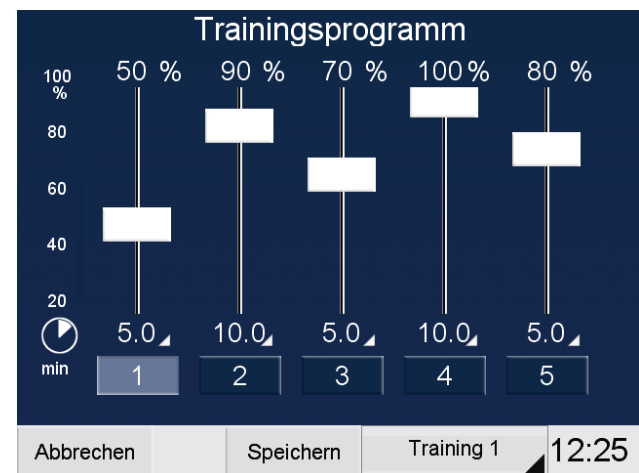

dayanıklılık gerektiren
antrenmanlarda bir
keresinde 3,8 km yüzme
mesafesi. OSPA
PowerSwim; Triatlon ve
yüzme sporu yapanlar içinde
gerçek kondisyon ve
performans çalışma olanağı

sağlar. Amatörler içinde
uygundur. Eşit akış
sayesinde birkaç yüzücü
aynı anda kullanabilir.
Sistem değişken akış, süre
gibi kumanda olanaklarına
sahiptir.

- Jet ağızları 207 mm \emptyset
 - Start-Stop swiç folyo butonları \emptyset 80 mm
 - Emme borusu ve süzgeçi
 - PowerSwim 3 için 5,5 kW (Pompa
 - PowerSwim 3 için Frekans kontrolü 5,5 kW
- OSPAs, 240 veya 300 mm duvar kalınlığı için inşaa elemanları, Paslanmaz çelik kepçe veya su sızdırmazlık sistemi, fabrikasyon Liner havuzlar için uygun Bitmiş parçalar. Motor bağlantısı.

Ospa-PowerSwim 1

1 jet (50 m³/h, 3,0 kW)

Ospa-PowerSwim 2

2 Jet (100 m³/h, 4,0 kW)

Ospa-PowerSwim 3

3 Jet (150 m³/h, 5,5 kW)

BlueControl® ile Sınırsız yüzme, maksimum eğlence

Eklenebilir özellikler: OSPAs BlueControl üzerindeki PowerSwim simgesine dokunduğunuzda kolayca sistem açılır. Tekrarında system kapanır. Performans sisteme istenildiği şekilde kolayca kaydedilebilir. Kaydedilen işletme bilgileri set edilerek her zaman kullanılabilir.