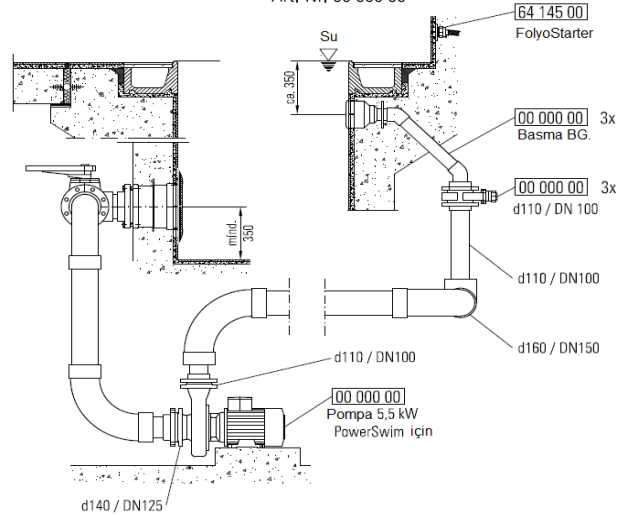

Ospa PowerSwim 3

Art.-Nr. 00 000 00

ospa

TEKNİK BİLGİ VE ÖZELLİKLER

İnşaa elemanları şunlardan oluşur:

- Montaj yuvaları jet için
- Emme manifoldu
- Folyo siviçler için yuvar

Bitiş elemanları şunlardan oluşur: