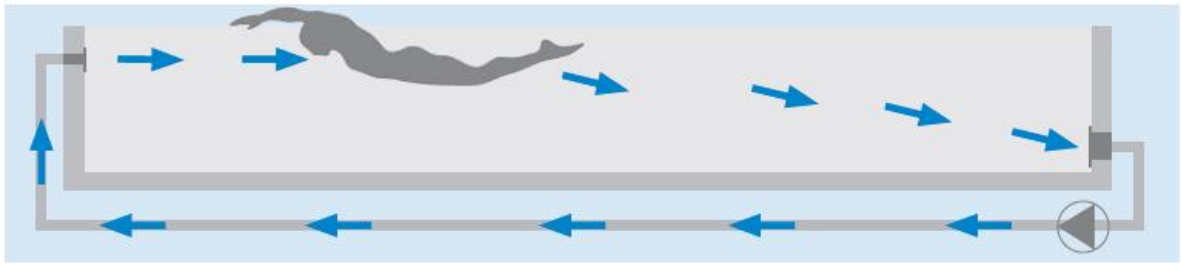

Güçlü, kayan su Kanalı.
Akıntıya ters yüzme için
ayarlanmış ve ihtiyaca göre
güçlü su akıntısı. 150 m³/h
lik güçlü su akıntı potansiyeli
ile uzun mesafeler yüzme
imkanı verir. Böylece,
sporcular için uzun

dayanıklılık gerektiren
antrenmanlarda bir
keresinde 3,8 km yüzme
mesafesi. OSPA
PowerSwim; Triatlon ve
yüzme sporu yapanlar içinde
gerçek kondisyon ve
performans çalışma olanağı

sağlar. Amatörler içinde
uygundur. Eşit akış
sayesinde birkaç yüzücü
aynı anda kullanabilir.
Sistem değişken akış, süre
gibi kumanda olanaklarına
sahiptir.

Ospa PowerSwim 3

Art.-Nr. 00 000 00

ospa

TEKNİK BİLGİ VE ÖZELLİKLER

İnşaa elemanları şunlardan oluşur:

- Montaj yuvaları jet için
- Emme manifoldu
- Folyo siviçler için yuvar

Bitiş elemanları şunlardan oluşur:

- Jet ağızları 207 mm \emptyset
 - Start-Stop swiç folyo butonları \emptyset 80 mm
 - Emme borusu ve süzgeçi
 - PowerSwim 3 için 5,5 kW (Pompa
 - PowerSwim 3 için Frekans kontrolü 5,5 kW
- OSPAs, 240 veya 300 mm duvar kalınlığı için inşaa elemanları, Paslanmaz çelik kepçe veya su sızdırmazlık sistemi, fabrikasyon Liner havuzlar için uygun Bitmiş parçalar. Motor bağlantısı.