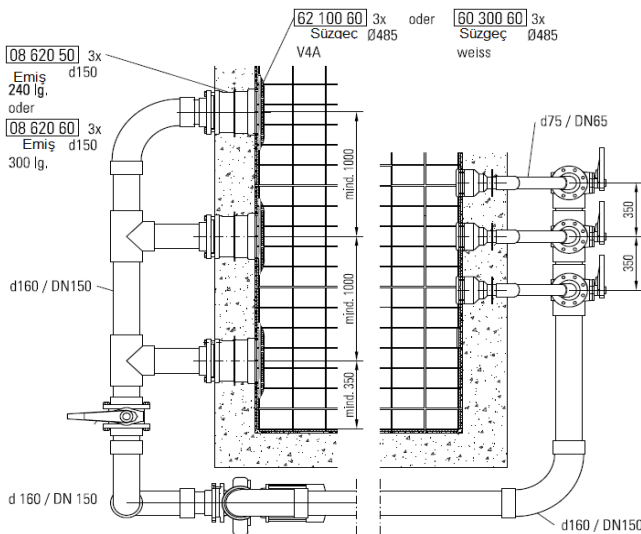

Ospa PowerSwim 3

Art.-Nr. 00 000 00

ospa

TEKNİK BİLGİ VE ÖZELLİKLER

İnşaa elemanları şunlardan oluşur:

- Montaj yuvaları jet için
- Emme manifoldu
- Folyo siviçler için yuvar

Bitiş elemanları şunlardan oluşur: