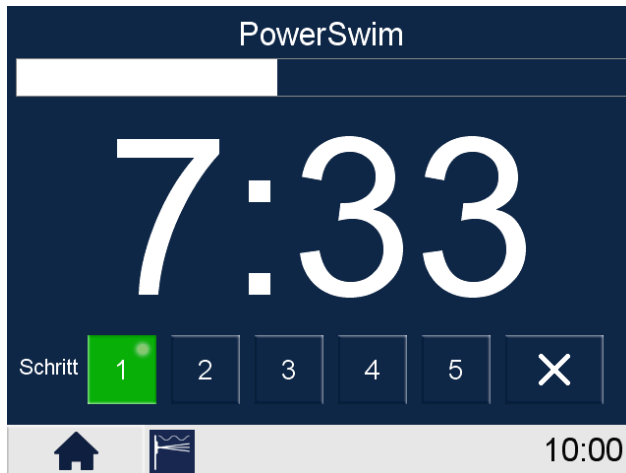

dayanıklılık gerektiren
antrenmanlarda bir
keresinde 3,8 km yüzme
mesafesi. OSPA
PowerSwim; Triatlon ve
yüzme sporu yapanlar içinde
gerçek kondisyon ve
performans çalışma olanağı

sağlar. Amatörler içinde
uygundur. Eşit akış
sayesinde birkaç yüzücü
aynı anda kullanabilir.
Sistem değişken akış, süre
gibi kumanda olanaklarına
sahiptir.

Ospa-PowerSwim 1

1 jet (50 m³/h, 3,0 kW)

Ospa-PowerSwim 2

2 Jet (100 m³/h, 4,0 kW)

Ospa-PowerSwim 3

3 Jet (150 m³/h, 5,5 kW)

BlueControl® ile Sınırsız yüzme, maksimum eğlence

Eklenebilir özellikler: OSPAs BlueControl üzerindeki PowerSwim simgesine dokunduğunuzda kolayca sistem açılır. Tekrarında system kapanır. Performans sisteme istenildiği şekilde kolayca kaydedilebilir. Kaydedilen işletme bilgileri set edilerek her zaman kullanılabilir.