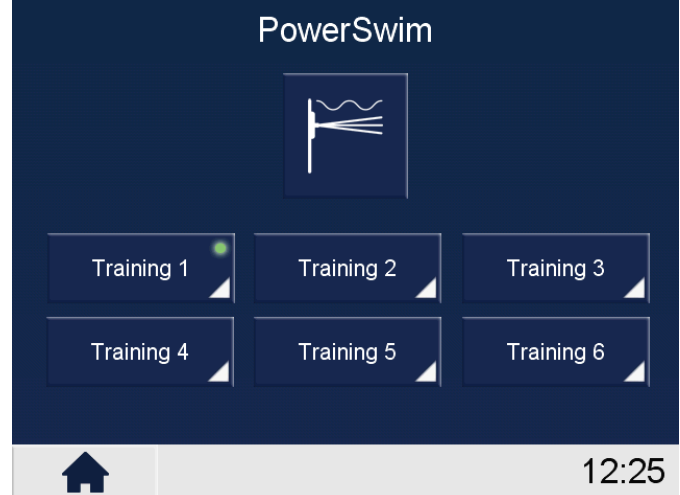

dayanıklılık gerektiren
antrenmanlarda bir
keresinde 3,8 km yüzme
mesafesi. OSPA
PowerSwim; Triatlon ve
yüzme sporu yapanlar içinde
gerçek kondisyon ve
performans çalışma olanağı

sağlar. Amatörler içinde
uygundur. Eşit akış
sayesinde birkaç yüzücü
aynı anda kullanabilir.
Sistem değişken akış, süre
gibi kumanda olanaklarına
sahiptir.

Ospa-PowerSwim 1

1 jet (50 m³/h, 3,0 kW)

Ospa-PowerSwim 2

2 Jet (100 m³/h, 4,0 kW)

Ospa-PowerSwim 3

3 Jet (150 m³/h, 5,5 kW)

BlueControl® ile Sınırsız yüzme, maksimum eğlence

Eklenebilir özellikler: OSPAs BlueControl üzerindeki PowerSwim simgesine dokunduğunuzda kolayca sistem açılır. Tekrarında system kapanır. Performans sisteme istenildiği şekilde kolayca kaydedilebilir. Kaydedilen işletme bilgileri set edilerek her zaman kullanılabilir.