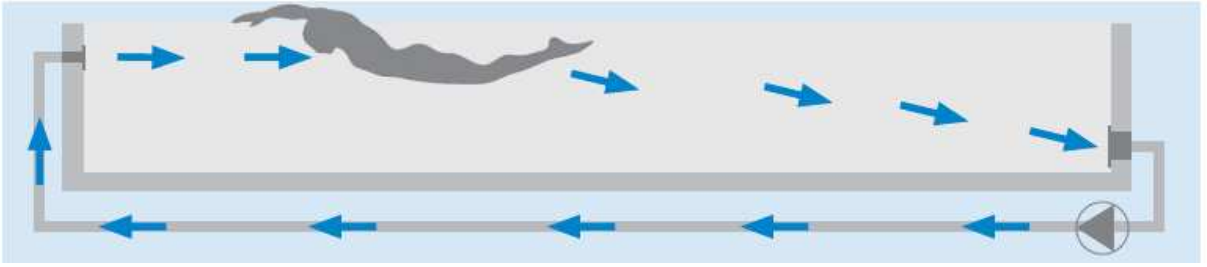

Ospa-PowerSwim

Güç ve performans için

- Kişisel eksersiz istasyonu.
- Profesyoneller için Kuvvetli akıntı
- Benzersiz güç, kontrol ve performans

ospa

Ospa-PowerSwim 3 Profesyonel antrenman

OSPA dan yeni ürün:
Güçlü, kayan su Kanalı.
Akıntıya ters yüzme için
ayarlanmış ve ihtiyaca göre
güçlü su akıntısı. 150 m3/h lik
güçlü su akıntı potansiyeli ile
uzun mesafeler yüzme imkanı

verir. Böylece, sporcular için
uzun dayanıklılık gerektiren
antrenmanlarda bir keresinde
3,8 km yüzme mesafesi. OSPA
PowerSwim; Triatlon ve yüzme
spor yapanlar içinde gerçek
kondisyon ve performans

çalışma olanağı sağlar.
Amatörler içinde uygundur. Eşit
akış sayesinde birkaç yüzücü
aynı anda kullanabilir. Sistem
değişken akış, süre gibi
kumanda olanaklarına sahiptir.

ospa

www.erkoc.net

www.erkoc.net

erkoc Ltd.

TEKNİK BİLGİ VE ÖZELLİKLER

İnşaa elemanları şunlardan oluşur:

- Montaj yuvaları jet için
- Emme manifoldu
- Folyo siviçler için yuvar

Bitiş elemanları şunlardan oluşur:

- Jet ağızları 207 mm \varnothing
- -Start-Stop swiç folio butonları \varnothing 80 mm
- Emme borusu ve süzgeçi
- PowerSwim 3 için 5,5 kW (Pompa)
- PowerSwim 3 için Frekans kontrolü 5,5 kW

OSPA, 240 veya 300 mm duvar kalınlığı için inşaa elemanları, Paslanmaz çelik kepçe veya su sızdırmazlık sistemi, fabrikasyon Liner havuzlar için uygun Bitmiş parçalar. Motor bağlantısı.