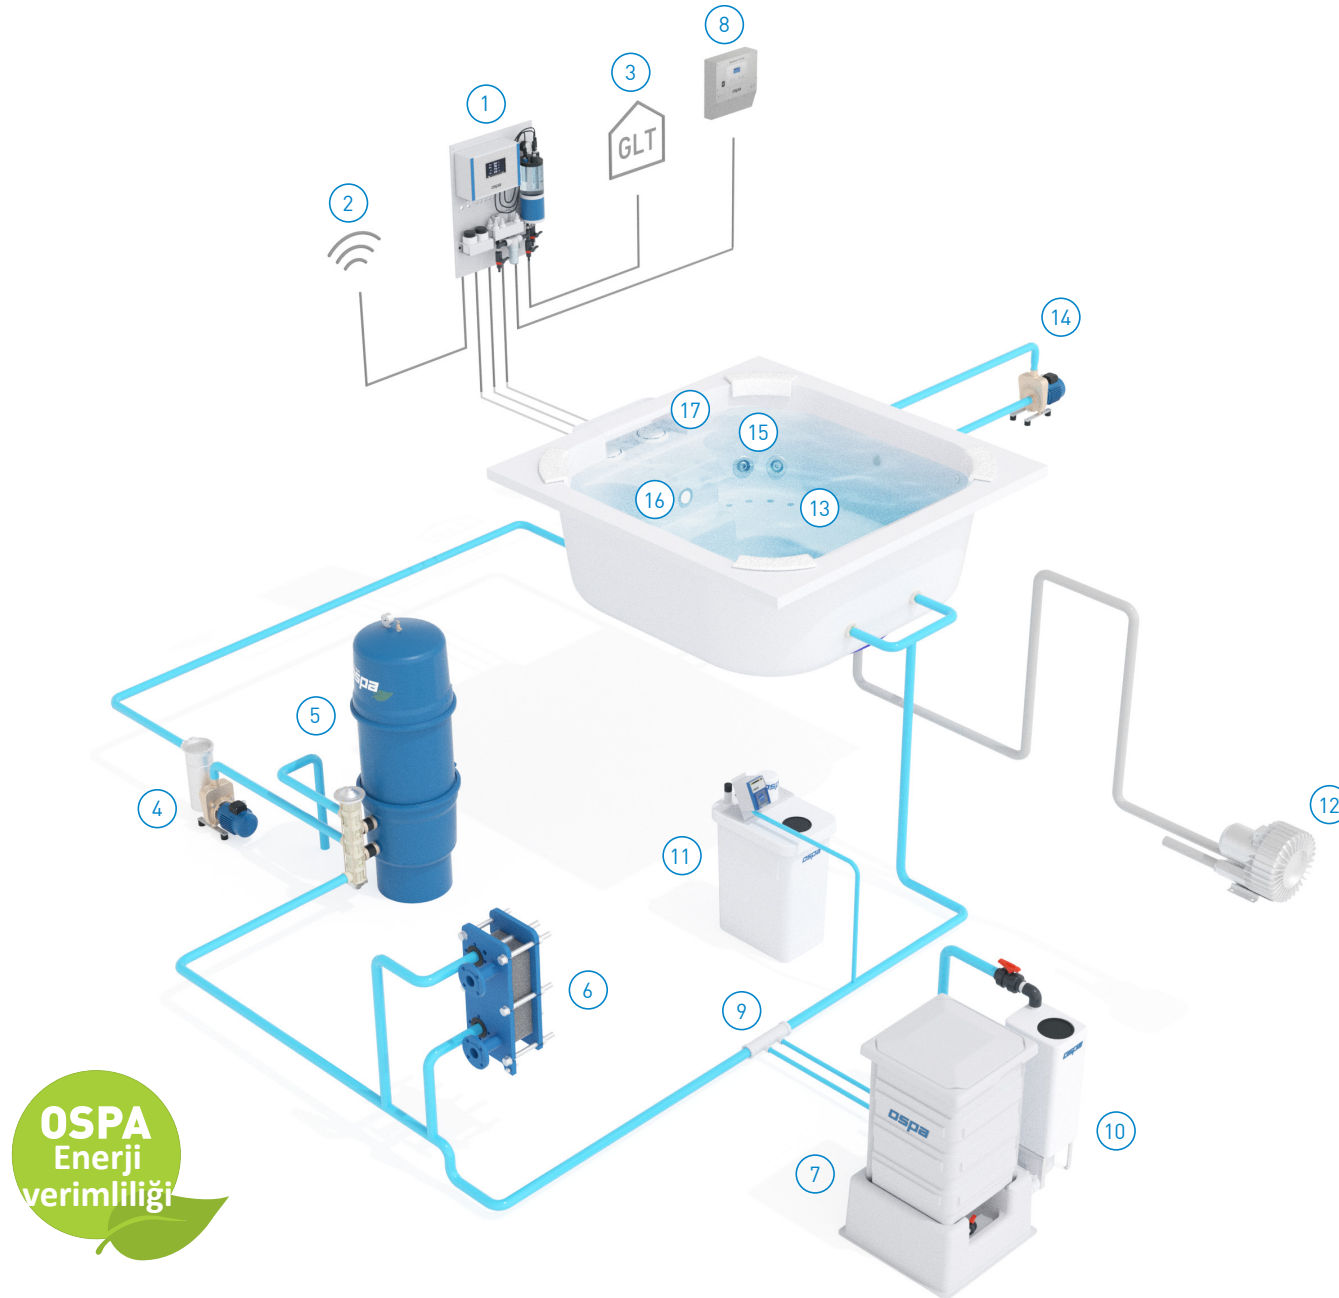

# Ospa-Whirlpool yüzey sıyrıcı (Skimmer)

- 1 Ospa-CompactControl® S
- 2 Ospa-BlueCheck
- 3 GLT-Bağlantısı
- 4 Filtre pompası
- 5 Ospa-Filtre 10 EcoClean Super
- 6 Plakalı eşanjör
- 7 Ospa-BlueClear® -Dezenfeksiyon
- 8 Ospa-BlueClear® -Kumandası
- 9 Enjektör
- 10 Eriyik toplama kabı
- 11 pH-Dozaj tesisi
- 12 Whirl-Blower
- 13 Hava jetleri
- 14 Masaj pompası